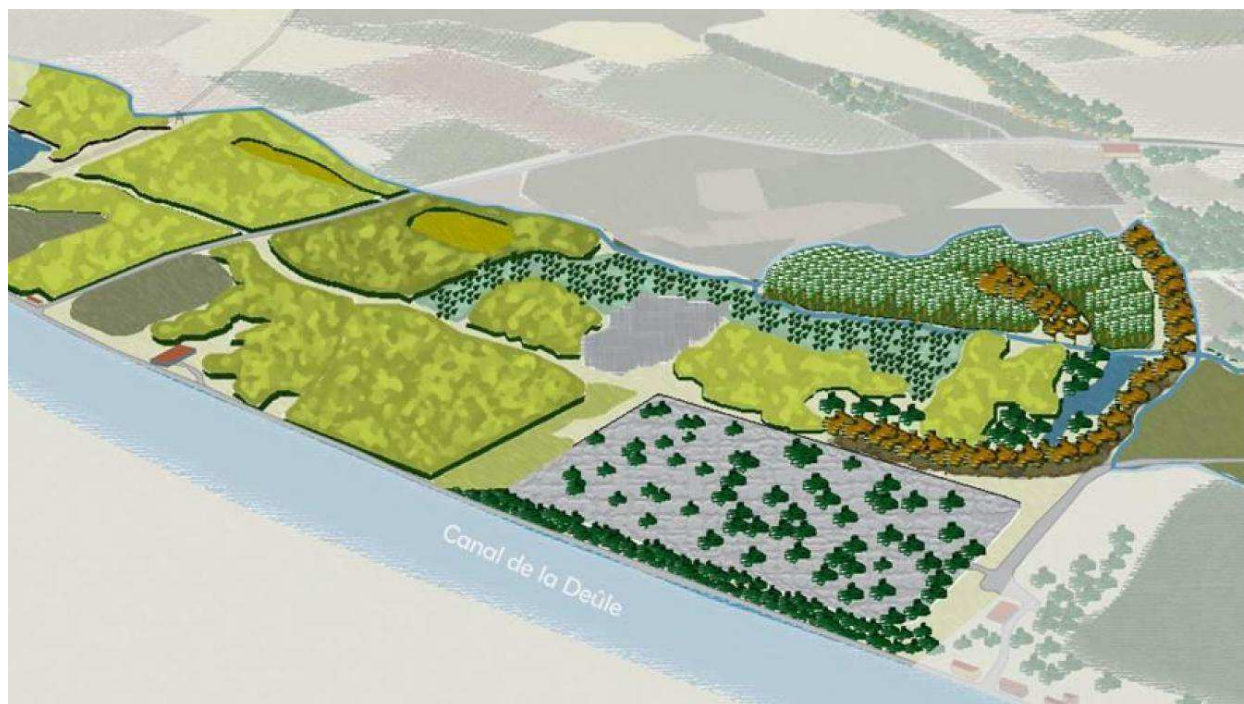

Vu du ciel, voici l'emplacement du futur parc de la Tortue, qui comprendra l'emplacement de l'ancienne Blanchisserie (la dalle qu'on voit sur la photo) mais aussi les champs, les bois et les marais environnants. Le site fera 35 hectares. PHOTO REPRO LA VOIX

Le parc de la Tortue prendra vie... pas avant 2023

Où

Le futur parc de la Tortue sera situé à cheval entre Sainghin et Don, en bord de Deûle (tout au bout de la rue Marcel-Sembat de Sainghin). Il fera en tout 35 hectares et sera constitué du site proprement dit de l'ancienne Blanchisserie – qui couvre 16 hectares, constitué notamment d'une grande dalle et d'une décharge – mais aussi de grands terrains tout autour. Fin 2018, la MEL a acheté une vingtaine d'hectares pour constituer le futur parc : il s'agit de champs, d'étangs et de marais.

Quoi

Les techniciens de la MEL l'ont précisé : difficile d'élaborer un projet d'aménagement avant que la dépollution ne soit terminée. Mais on sait que le parc sera constitué de plusieurs espaces : il y a aura l'ancienne dalle de l'usine, sur laquelle pourrait être créé un espace pédagogique dédié aux énergies renouvelables. Puis des espaces boisés : des peupleraies, des bois. À l'extrémité du site, il y a un étang dit Marais d'Annœulin, qui restera.